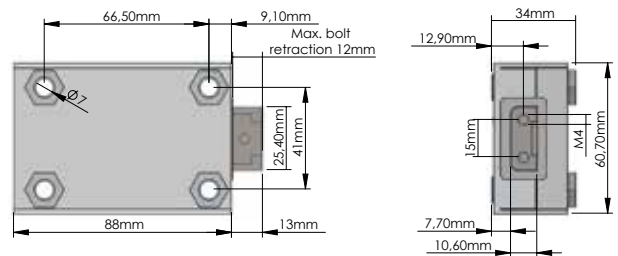

RotoBolt

StraightBolt

SpringBolt

MotorLock

GLOBAL HEADQUARTERS

Tecnosicurezza
Via C. Battisti, 276
37057 S.Giovanni Lup.(VR)
ITALY
info@tecnosicurezza.it
www.tecnosicurezza.it

USA HEADQUARTERS

Tecnosicurezza
50, Thomas Lane
Versailles, KY 40383
USA
info@usatecno.com
www.usatecno.com