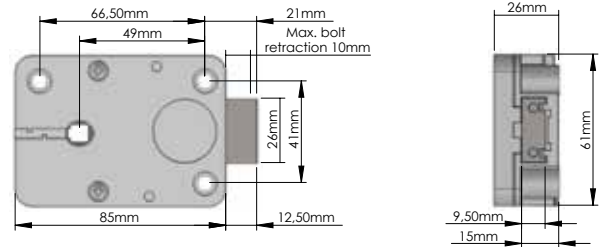

RotoBolt

StraightBolt

SpringBolt

MotorLock

GLOBAL HEADQUARTERS

Tecnosicurezza
Via C. Battisti, 276
37057 S.Giovanni Lup.(VR)
ITALY
info@tecnosicurezza.it
www.tecnosicurezza.it

USA HEADQUARTERS

Tecnosicurezza
50, Thomas Lane
Versailles, KY 40383
USA
info@usatecno.com
www.usatecno.com