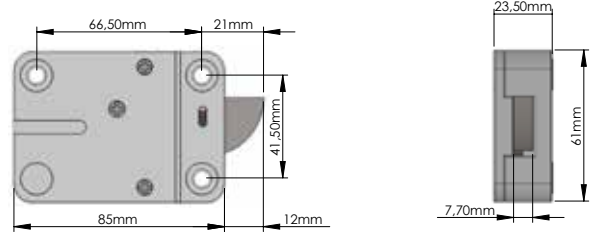

RotoBolt

StraightBolt

SpringBolt

MotorLock

GLOBAL HEADQUARTERS

Tecnosicurezza
Via C. Battisti, 276
37057 S.Giovanni Lup.(VR)
ITALY
info@tecnosicurezza.it
www.tecnosicurezza.it

USA HEADQUARTERS

Tecnosicurezza
50, Thomas Lane
Versailles, KY 40383
USA
info@usatecno.com
www.usatecno.com