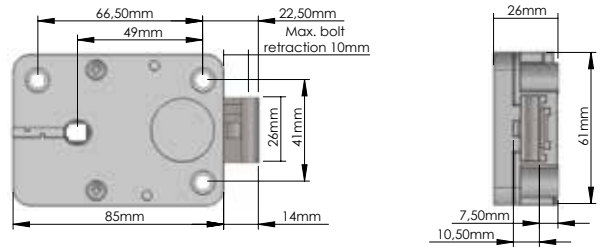

RotoBolt

StraightBolt

SpringBolt

MotorLock

GLOBAL HEADQUARTERS

Tecnosicurezza
Via C. Battisti, 276
37057 S.Giovanni Lup.(VR)
ITALY
info@tecnosicurezza.it
www.tecnosicurezza.it

USA HEADQUARTERS

Tecnosicurezza
50, Thomas Lane
Versailles, KY 40383
USA
info@usatecno.com
www.usatecno.com